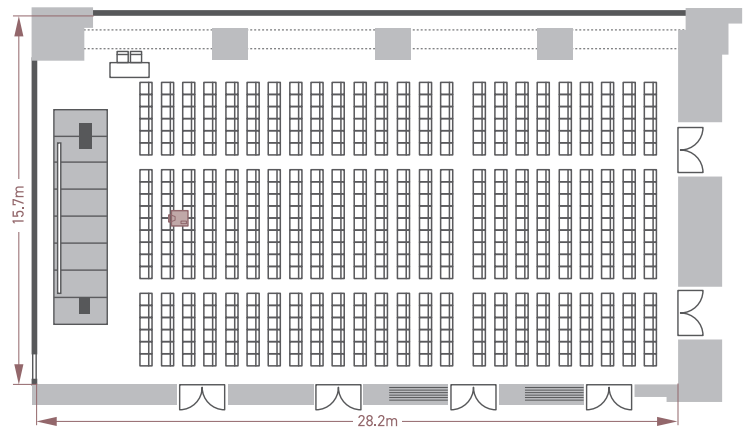

- 単独のインターネット回線を有する「ホール」「ルーム1」
- ケータリングサービスにも対応
- 459㎡[天高8m]の2分割可能なホール
- 大小7つのカンファレンスルーム
- ユーザビリティを追求した機能的なフロア構成

【使用例】

株主総会/  
決算説明会

会社説明会

採用説明会

国際会議、学術会議/研究会、  
展示会/見本市、式典/レセプション、  
プレス発表会、新商品発表会、  
企業セミナーなど

## ●4F ホール&カンファレンス フロア

### ● 付帯設備・サービス

高速無線LAN (Wi-Fi)

施設内での  
サテライト中継

テクニカルスタッフ  
などの手配

ケータリング  
(飲食)手配

ホール

ホール 全スパン サンプルレイアウト：シアター形式504席

ホワイエ1

ルーム サンプルレイアウト：スクール形式

	ホールA・B (全スパン利用)	ホールA	ホールB	ルーム1	ルーム2 (全スパン利用)	ルーム2A	ルーム2B	ルーム3	ルーム4	ルーム5	ルーム6	ルーム7
面積 (㎡)	459	250	208	161	109	64	44	43	31	33	41	101
最大座席数	シアター	504	220	180	154	81	27	30	口の字12席 (レイアウト固定)	口の字10席 (レイアウト固定)	口の字10席 (レイアウト固定)	口の字12席 (レイアウト固定)
	スクール	327	180	150	120	66	24	24				69
天井高 (m)		8.0			3.5				3.0			