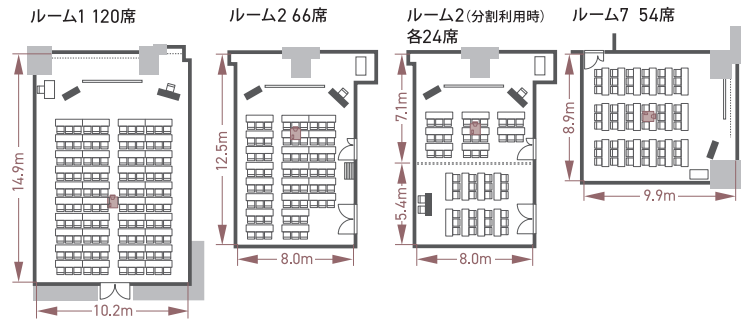

- 単独のインターネット回線を有する「ホール」「ルーム1」
- ケータリングサービスにも対応
- 459㎡[天高8m]の2分割可能なホール
- 大小7つのカンファレンスルーム
- ユーザビリティを追求した機能的なフロア構成

【使用例】

株主総会/  
決算説明会

会社説明会

採用説明会

国際会議、学術会議/研究会、  
展示会/見本市、式典/レセプション、  
プレス発表会、新商品発表会、  
企業セミナーなど

## ●4F ホール&カンファレンス フロア

### ● 付帯設備・サービス

高速無線LAN (Wi-Fi)

施設内での  
サテライト中継

テクニカルスタッフ  
などの手配

ケータリング  
(飲食)手配

ホール

ホール 全スパン サンプルレイアウト：シアター形式504席

ホワイエ1

ルーム サンプルレイアウト：スクール形式

	ホールA・B (全スパン利用)	ホールA	ホールB	ルーム1	ルーム2 (全スパン利用)	ルーム2A	ルーム2B	ルーム3	ルーム4	ルーム5	ルーム6	ルーム7
面積 (㎡)	459	250	208	161	109	64	44	43	31	33	41	101
最大座席数	シアター	504	220	180	154	81	27	30	口の字12席 (レイアウト固定)	口の字10席 (レイアウト固定)	口の字10席 (レイアウト固定)	口の字12席 (レイアウト固定)
	スクール	327	180	150	120	66	24	24				69
天井高 (m)		8.0			3.5				3.0			