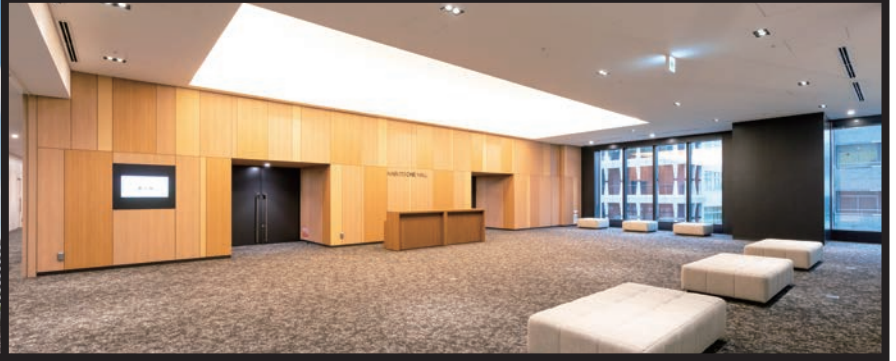

### KABUTO ONE HALL & CONFERENCEの特徴

会議、プレゼンテーション、株主総会、決算説明会などのビジネスフィールドはもちろん、懇親会、ワークショップなど、多目的にご利用いただけます。

- ハイブリッド形式・オンライン形式にも適した配信サービスと設備
- 東京メトロ東西線・日比谷線「茅場町」駅直結
- 地下道を通じて東京メトロ銀座線・東西線、都営浅草線「日本橋」駅からもアクセス良好

- 単独のインターネット回線を有する「ホール」「ルーム1」
- ケータリングサービスにも対応
- 459㎡[天高8m]の2分割可能なホール
- 大小7つのカンファレンスルーム
- ユーザビリティを追求した機能的なフロア構成

【使用例】

株主総会/  
決算説明会

会社説明会

採用説明会

国際会議、学術会議/研究会、  
展示会/見本市、式典/レセプション、  
プレス発表会、新商品発表会、  
企業セミナーなど