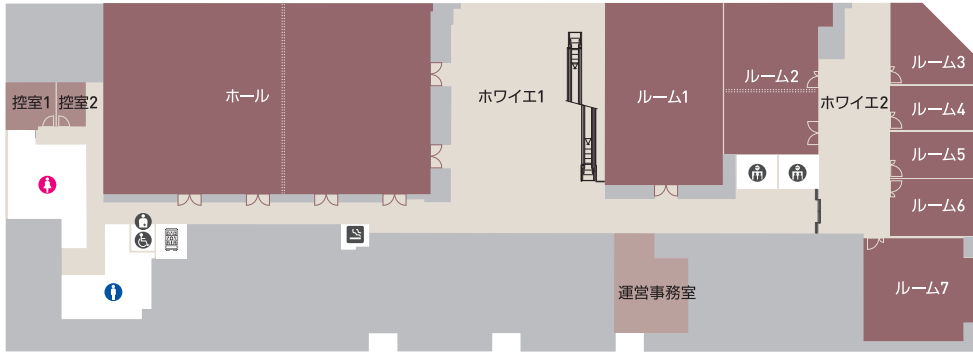

- 単独のインターネット回線を有する「ホール」「ルーム1」
- ケータリングサービスにも対応
- 459㎡[天高8m]の2分割可能なホール
- 大小7つのカンファレンスルーム
- ユーザビリティを追求した機能的なフロア構成

【使用例】

株主総会/  
決算説明会

会社説明会

採用説明会

国際会議、学術会議/研究会、  
展示会/見本市、式典/レセプション、  
プレス発表会、新商品発表会、  
企業セミナーなど

# KABUTO ONE HALL & CONFERENCE

## ●4F ホール&カンファレンス フロア